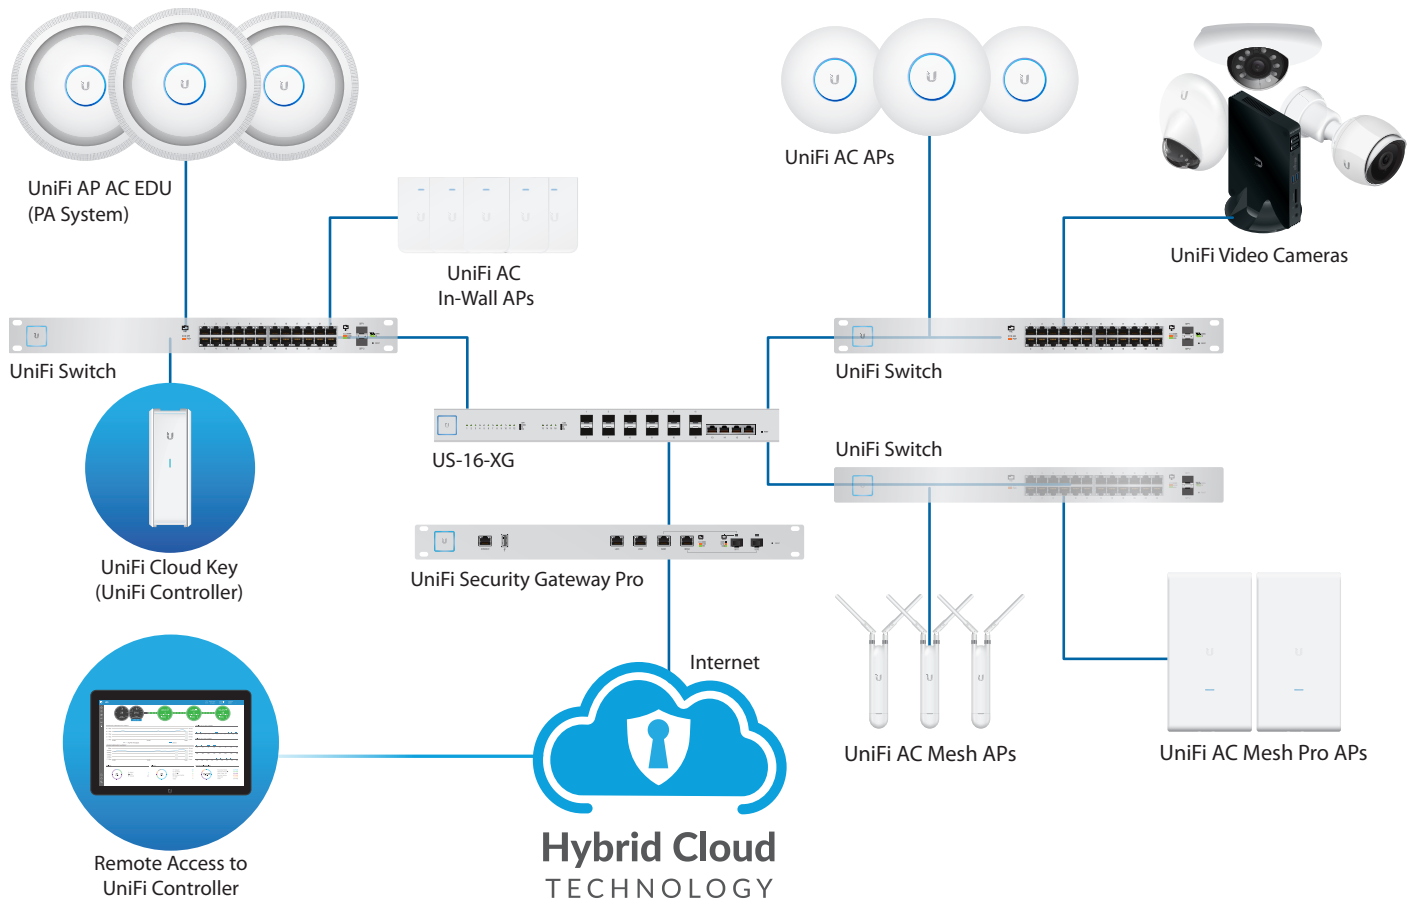

Déploiement du Système UniFi sur un Site Unique

Les produits UniFi Video nécessitent le logiciel UniFi Video (inclus avec chaque produit UniFi Video)